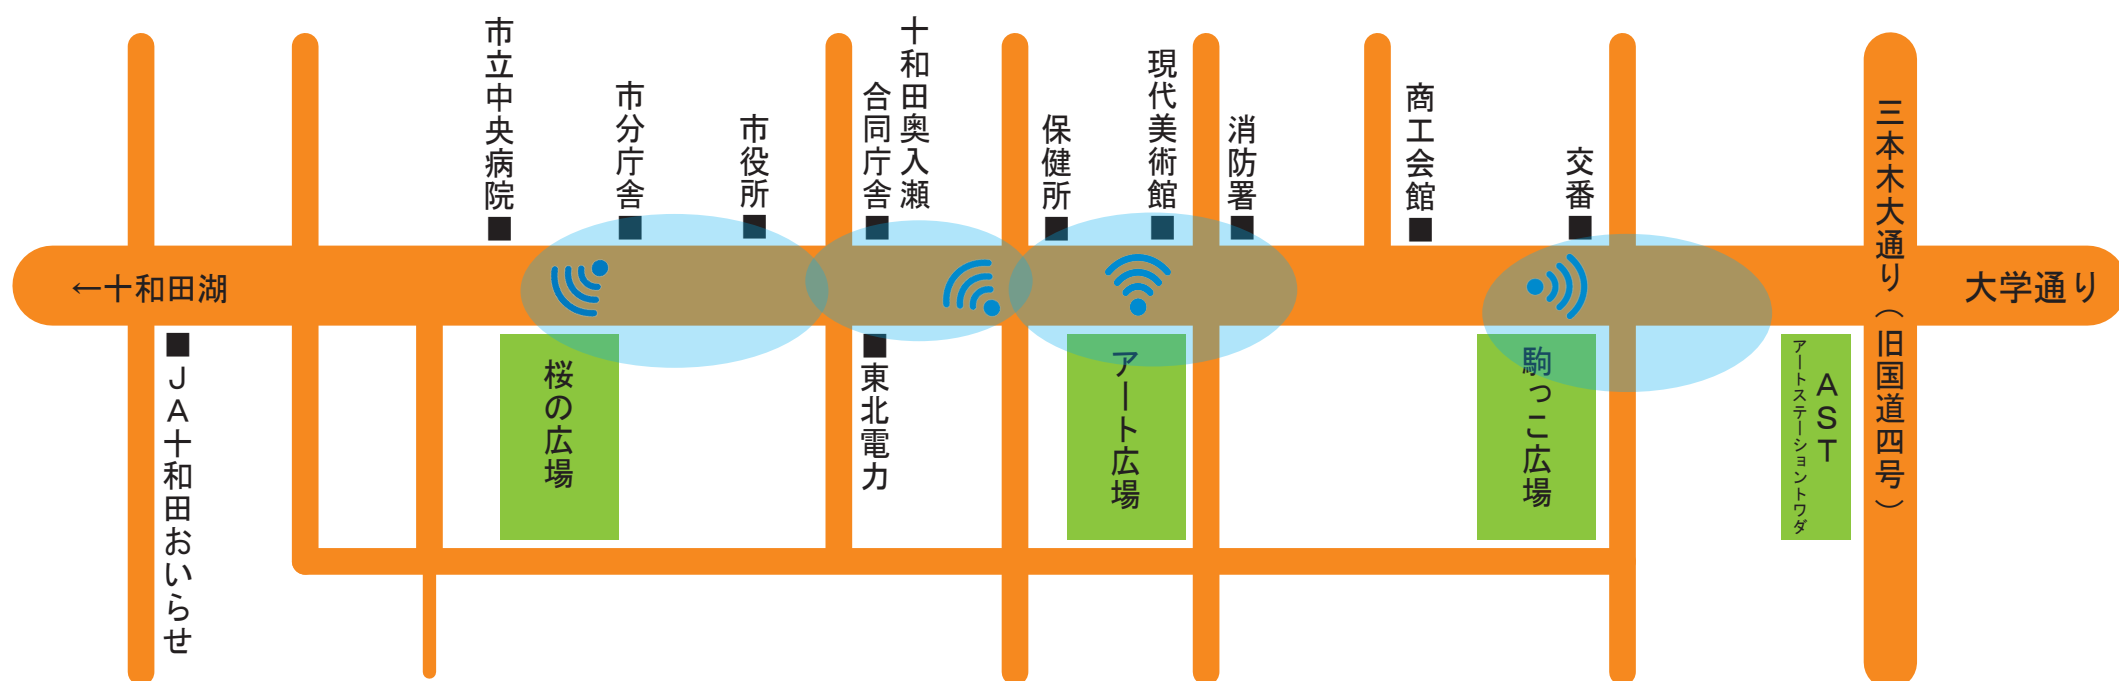

# 十和田市官庁街通り公衆無線LAN(WiFiスポット)エリアイメージ

■ 利用可能時間：8：00～21：00

■ SSID: towadacity-wifi

※ご利用にあたっては、十和田市で発行する「留意事項」に同意していただく必要があります。十和田市ホームページをご覧ください。

<http://www.city.towada.lg.jp/docs/2014100100025/>

十和田市観光商工部観光推進課 0176-51-6771