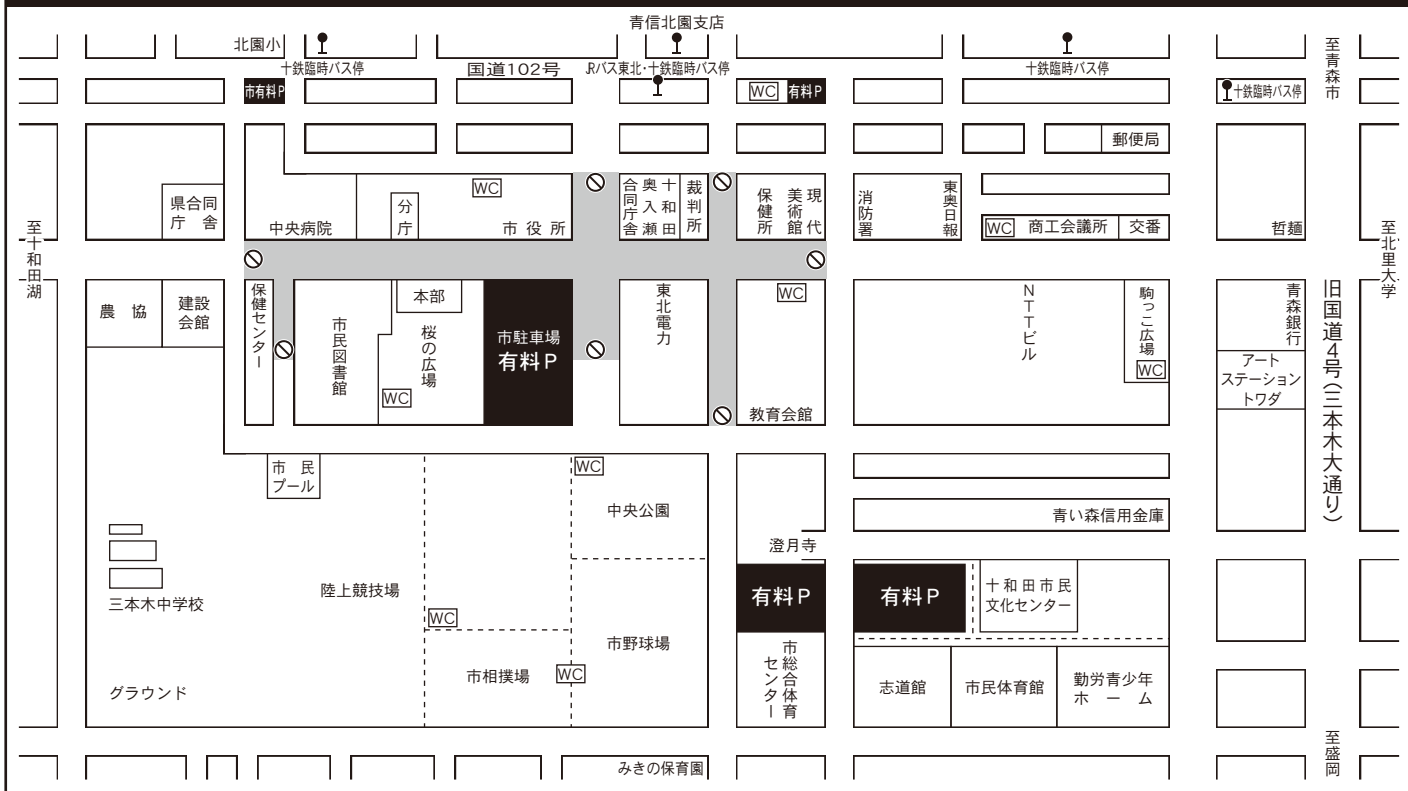

平成30年 十和田市秋まつり

官庁街通りの交通規制図・駐車場ご案内

みこし・流し踊り 交通規制図

9月7日(金) 17:20~20:30

お祭り広場 交通規制図

9月8日(土) 13:00~21:00
一部 16:00~21:00

※規制区域周辺の道路は大変混雑しますので、駐車禁止区域には絶対駐車しないようお願い致します。

十和田警察署・(一社)十和田市観光協会・十和田市
十和田商工会議所・(公社)十和田青年会議所