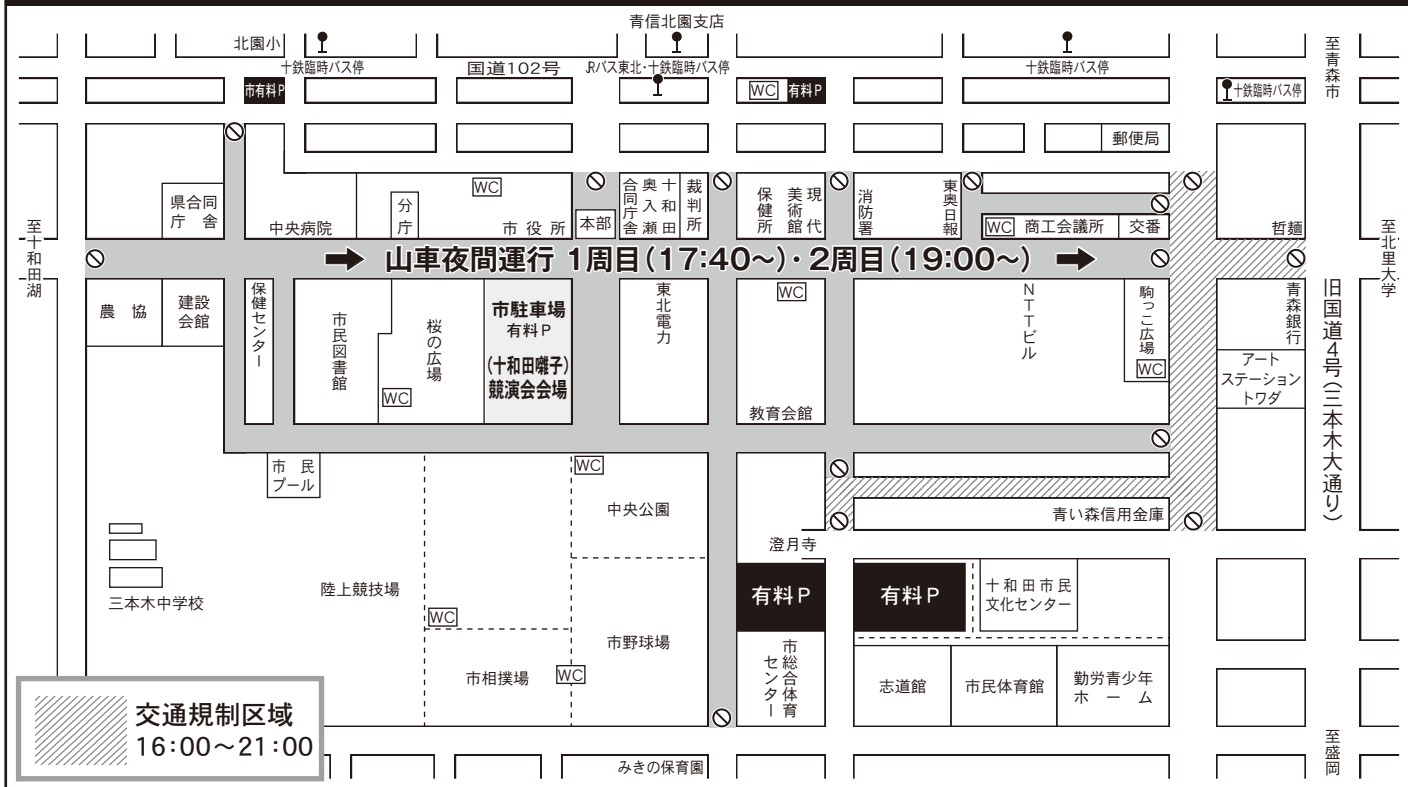

平成30年 十和田市秋まつり

官庁街通りの交通規制図・駐車場ご案内

みこし・流し踊り 交通規制図

9月7日(金) 17:20~20:30

お祭り広場 交通規制図

9月8日(土) 13:00~21:00
一部 16:00~21:00

※規制区域周辺の道路は大変混雑しますので、駐車禁止区域には絶対駐車しないようお願い致します。

十和田警察署・(一社)十和田市観光協会・十和田市
十和田商工会議所・(公社)十和田青年会議所